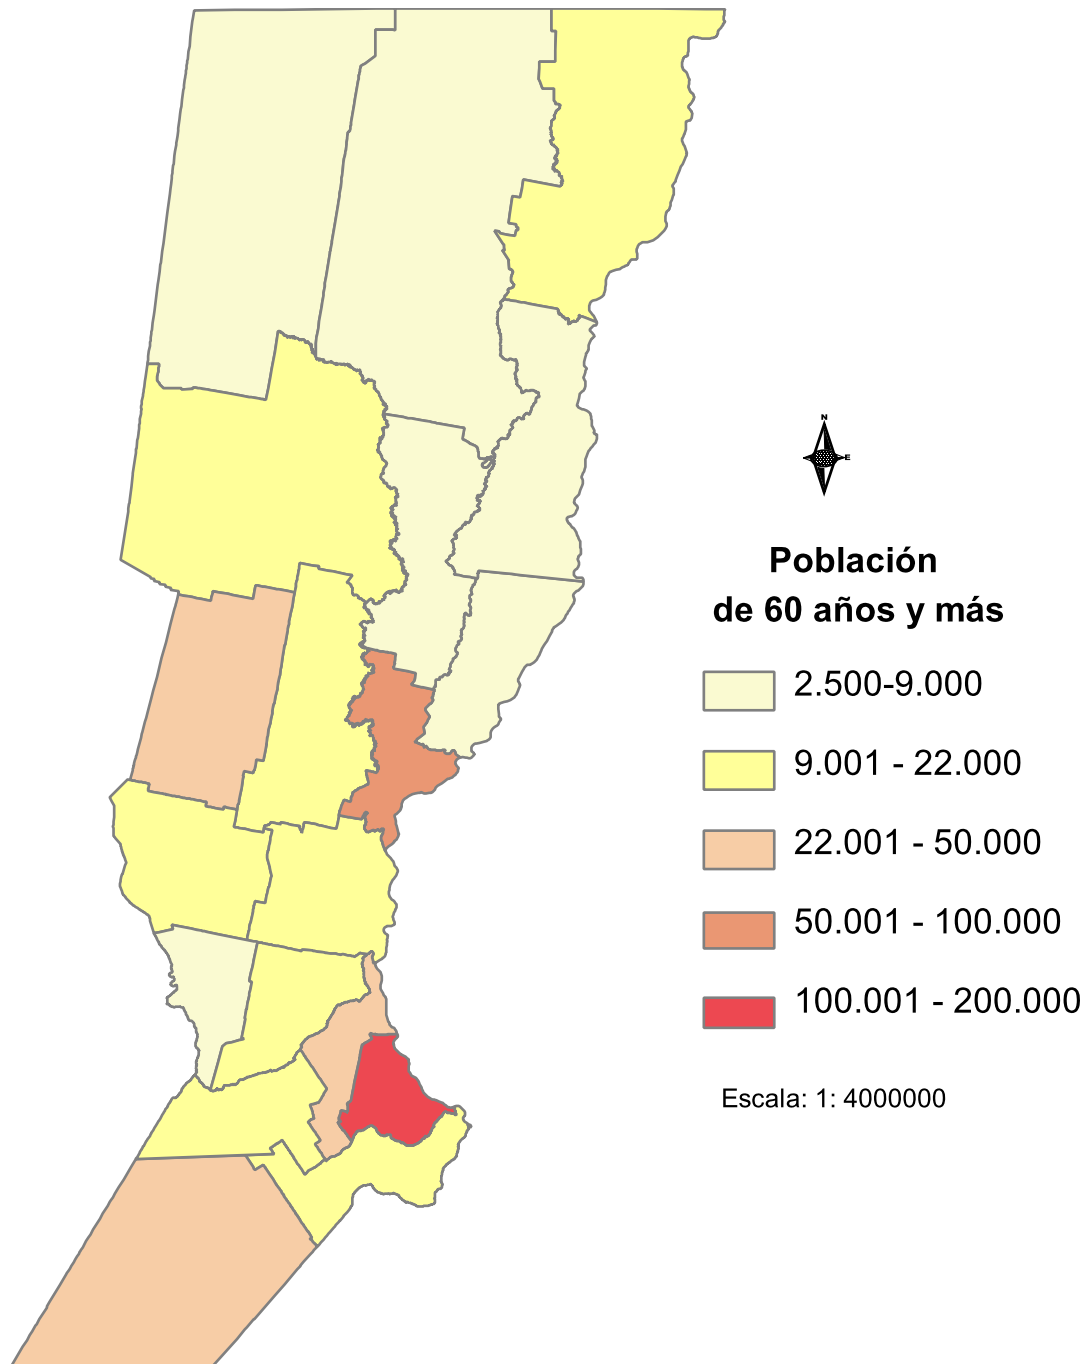

**Población de 60 años y más.  
Provincia Santa Fe por departamento.  
Año 2010**

Fuente: IPEC, Censo Nacional de Población, Hogares y Viviendas 2010